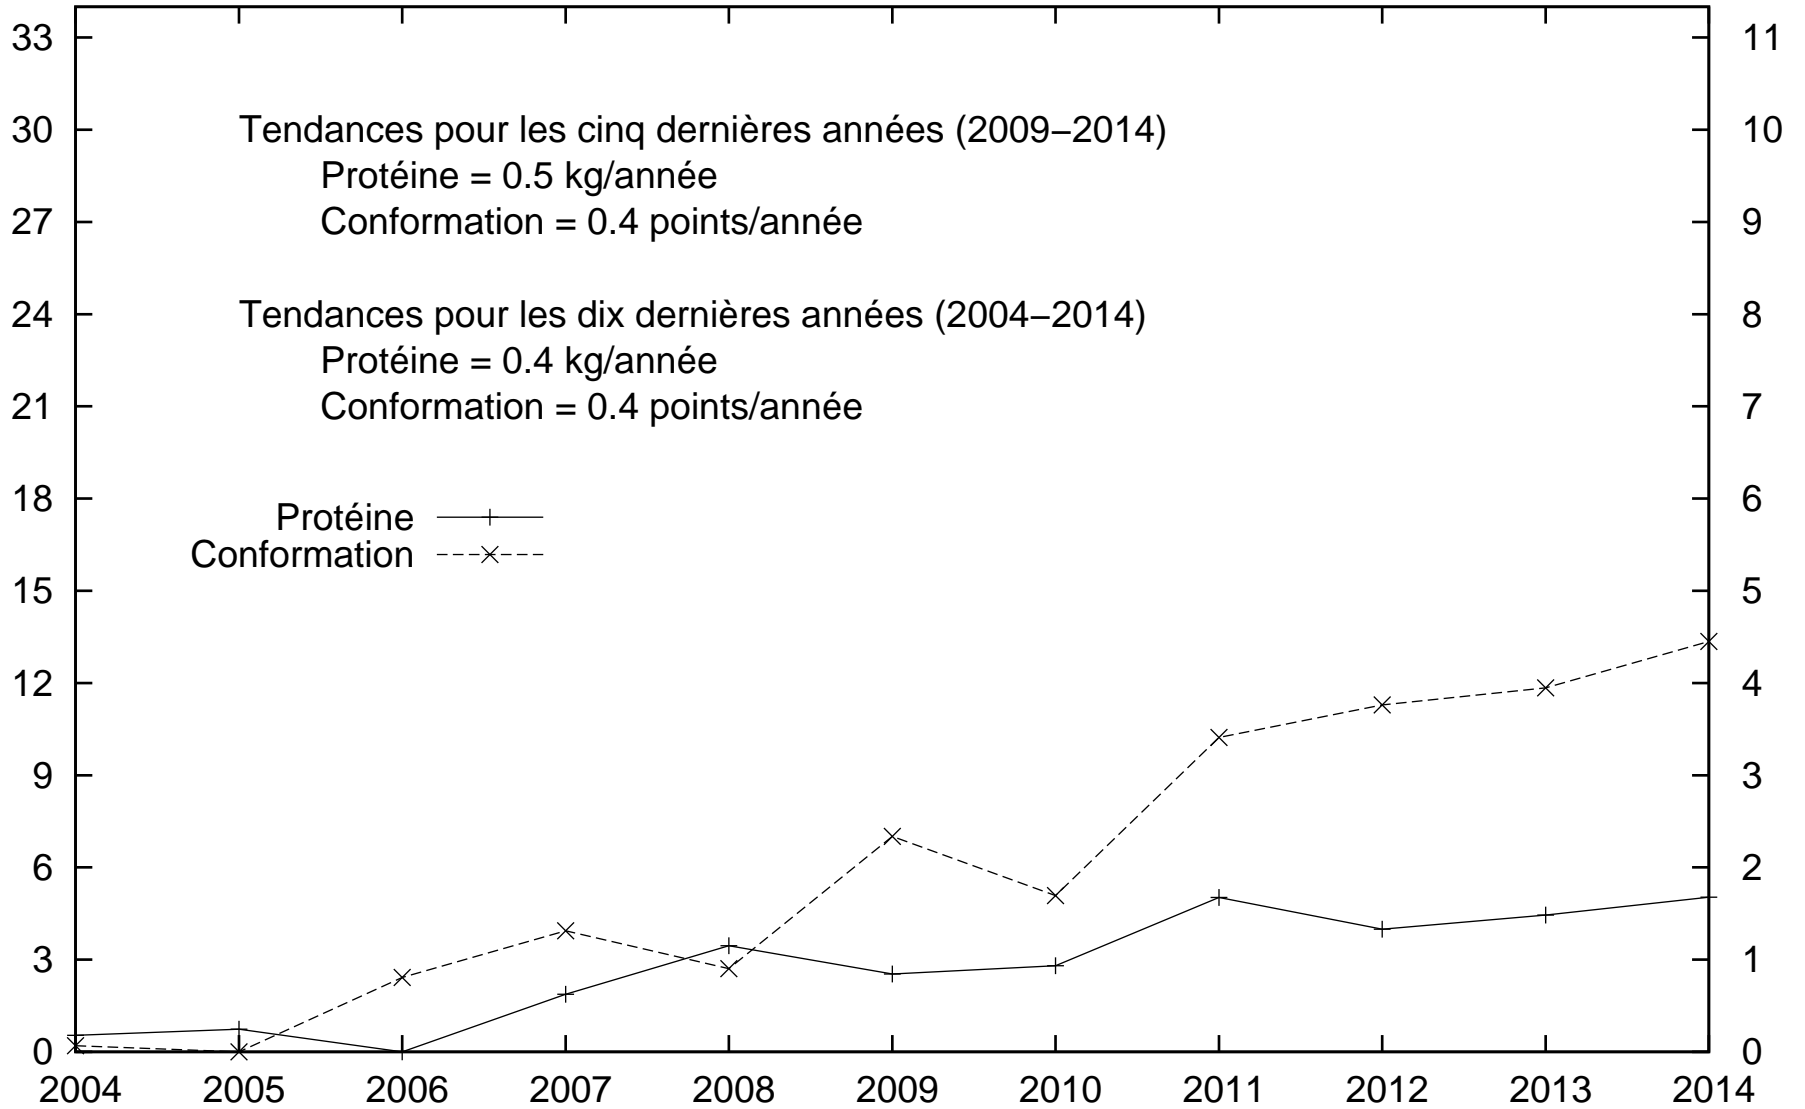

Tendances Génétiques pour les Vaches Shorthorn Laitier

Protéine Kg

Conformation

Année de naissance