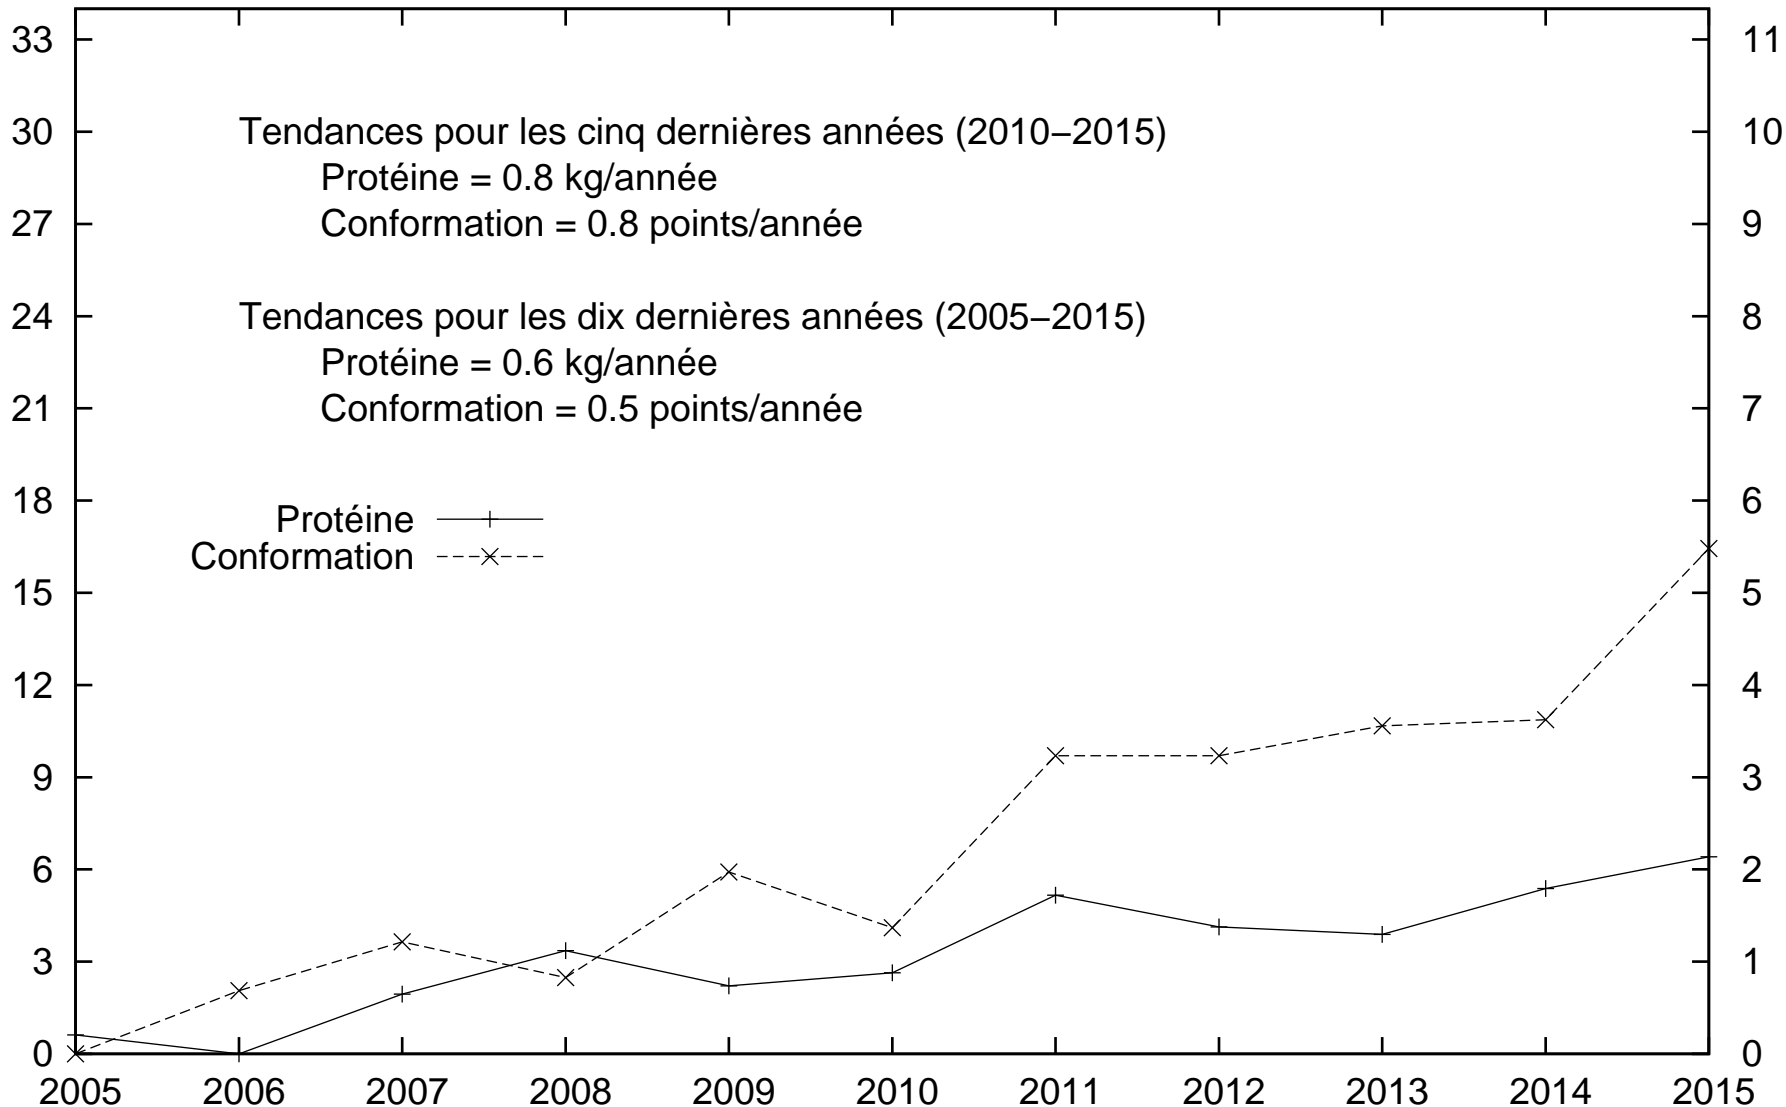

Tendances Génétiques pour les Vaches Shorthorn Laitier

Protéine Kg

Conformation

Année de naissance