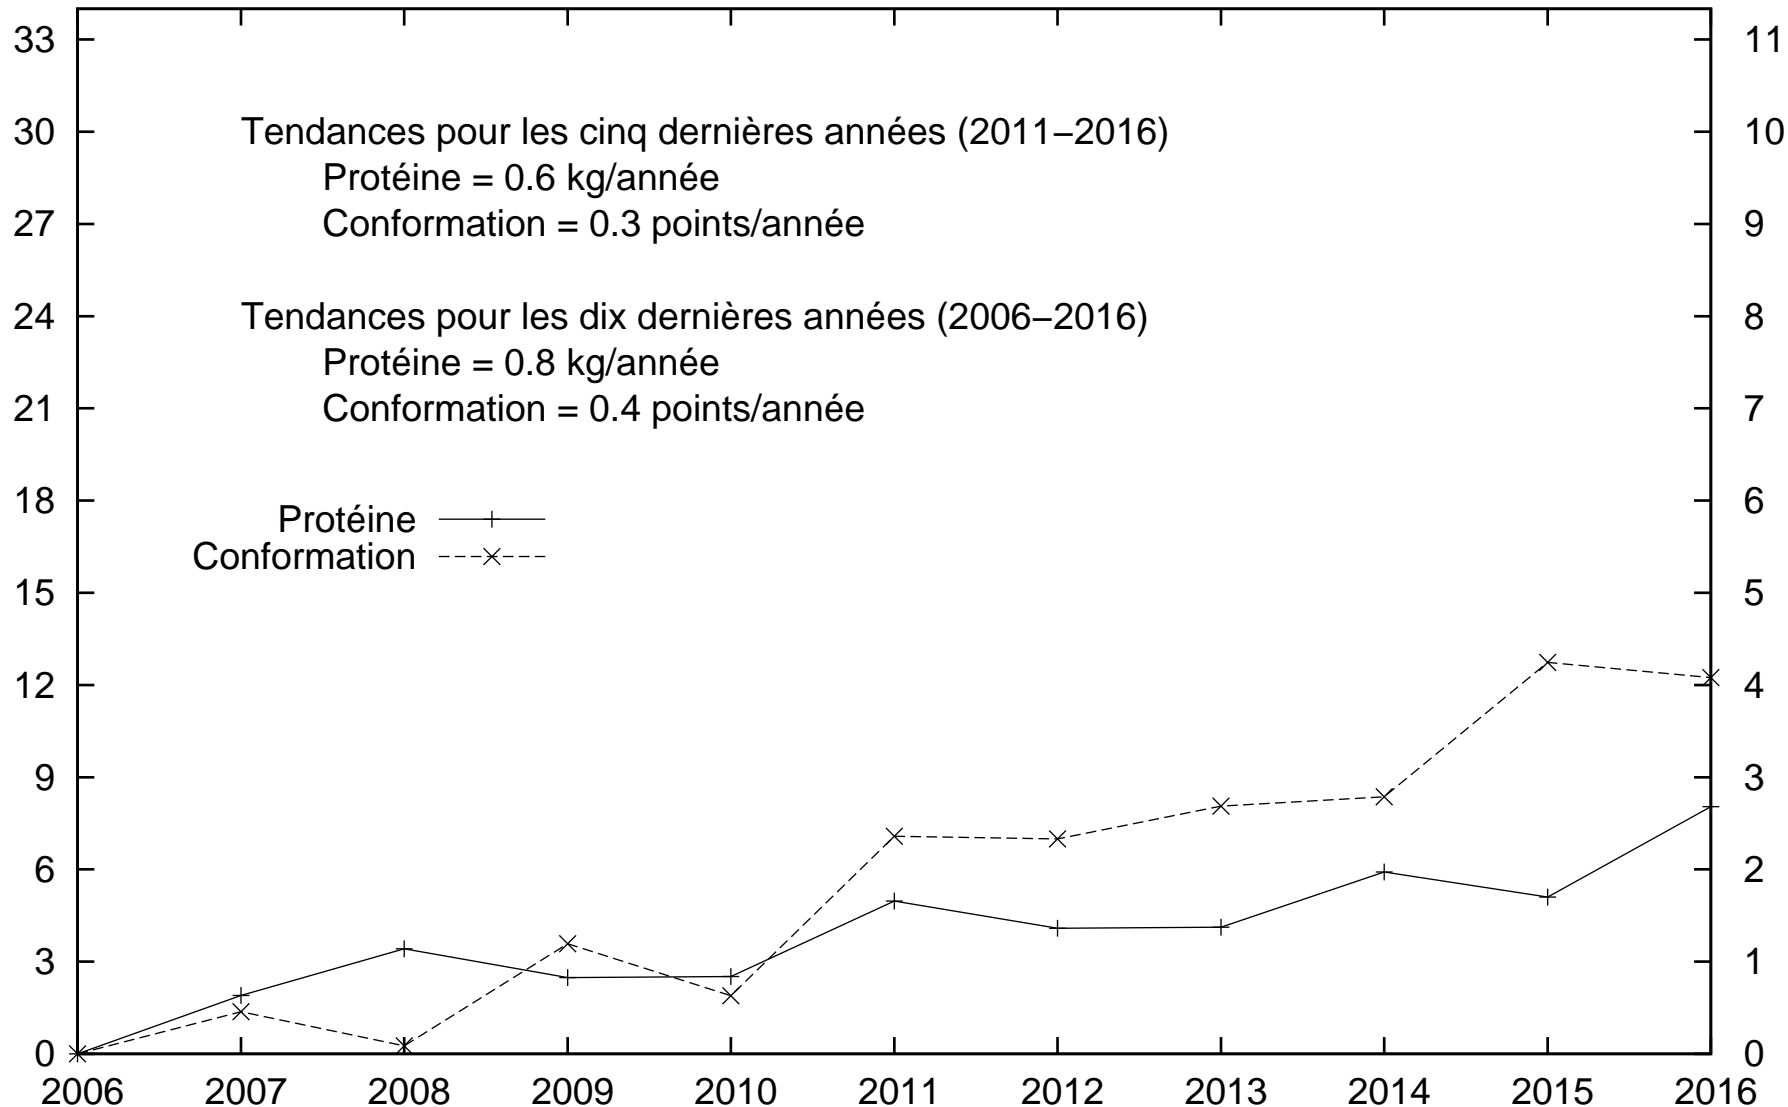

Tendances Génétiques pour les Vaches Shorthorn Laitier

Protéine Kg

Conformation

Année de naissance